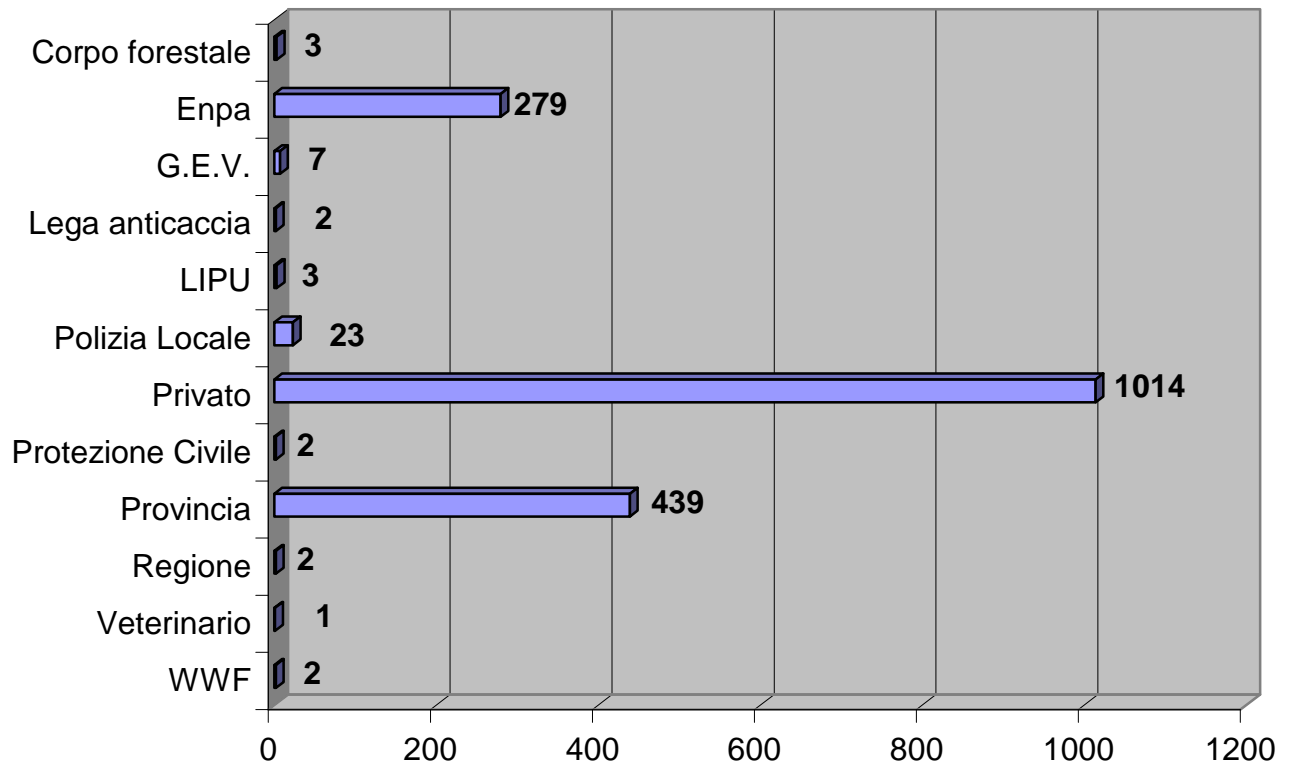

Consegnatari degli animali presso il C.R.A.S WWF di Vanzago

Consegnatari

Province di provenienza degli animali al C.R.A.S WWF di Vanzago nel 2009

Prov	Totale	%
BG	10	0,6
BS	5	0,3
CO	86	4,8
GE	4	0,2
LC	6	0,3
LO	9	0,5
MI (+ MB)*	1406	79,1
MN	3	0,2
NO	10	0,6
PC	1	0,1
PV	24	1,4
SO	1	0,1
VA	211	11,9
VC	1	0,1
Totale	1777	100

Sono evidenziate in **blu** con cui nel 2009 era in corso una convenzione:

MILANO:	1406 Animali	79,1%
COMO:	86 "	4,8%
VARESE:	211 "	11,9%

*La provincia di Monza-Brianza è attiva dal 2 luglio 2009

Province di provenienza