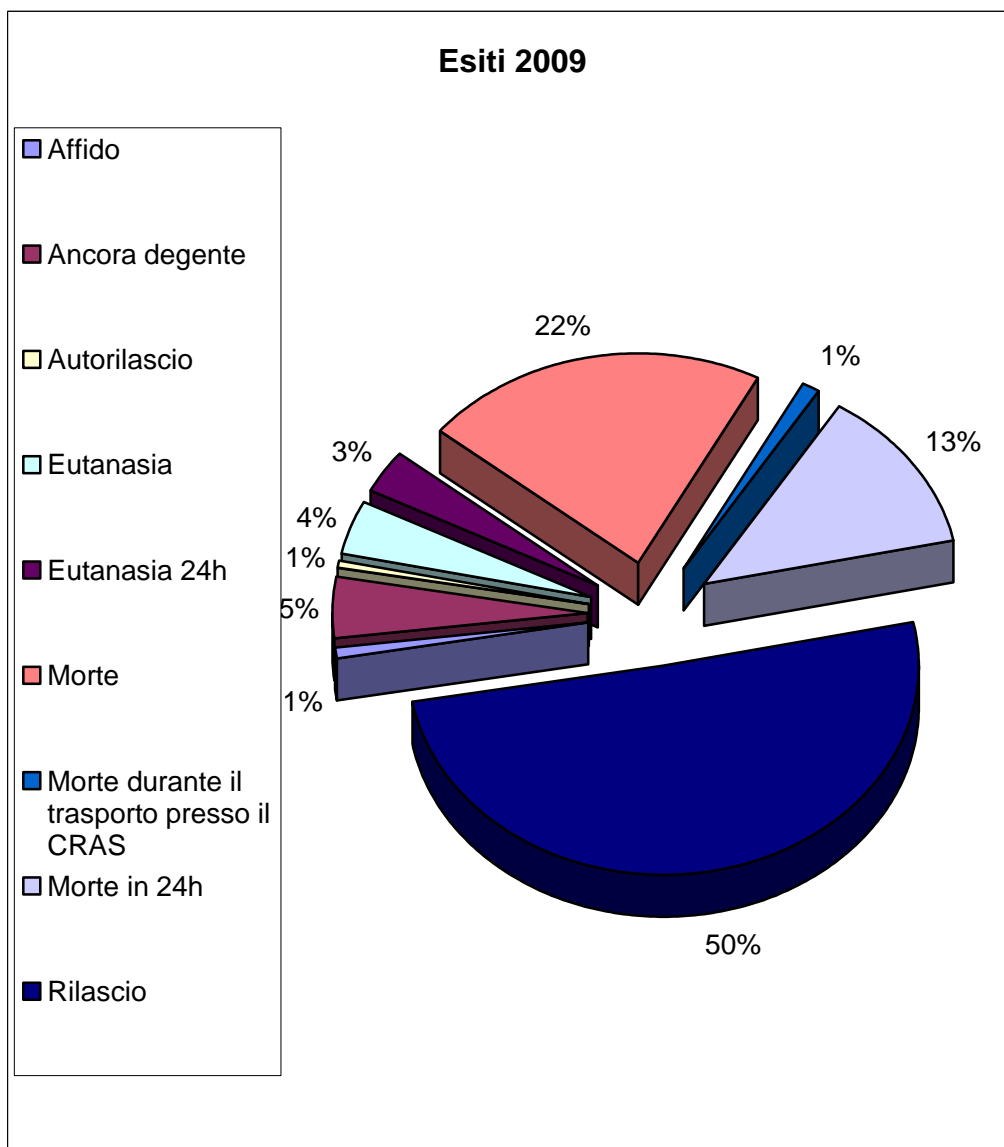

Sono evidenziate in **blu** con cui nel 2009 era in corso una convenzione:

MILANO:	1406 Animali	79,1%
COMO:	86 "	4,8%
VARESE:	211 "	11,9%

*La provincia di Monza-Brianza è attiva dal 2 luglio 2009

Province di provenienza

Cause di ricovero per gli animali consegnati al C.R.A.S WWF di Vanzago nel 2009

Motivi di ammissione 2009

Andamento delle consegne di animali presso il C.R.A.S WWF di Vanzago nel 2009 durante i 12 mesi dell'anno

Andamento degli esiti al C.R.A.S WWF di Vanzago nel 2009

Risoluzione	
Affido	16
Ancora degente	81
Autorilascio	13
Eutanasia	73
Eutanasia 24h	58
Morte	389
Morte durante il trasporto presso il CRAS	23
Morte in 24h	228
Rilascio	896
TOTALE	1777

Gli esiti possono essere ulteriormente raggruppati nelle tre macrocategorie:

RIABILITATI:	Rilascio, Autorilascio e Affido	925
DECEDUTI:	Morte, Morte 24h, Eutanasia e Eutanasia 24h	748
ANCORA DEGENTI		81
		tot:1754*