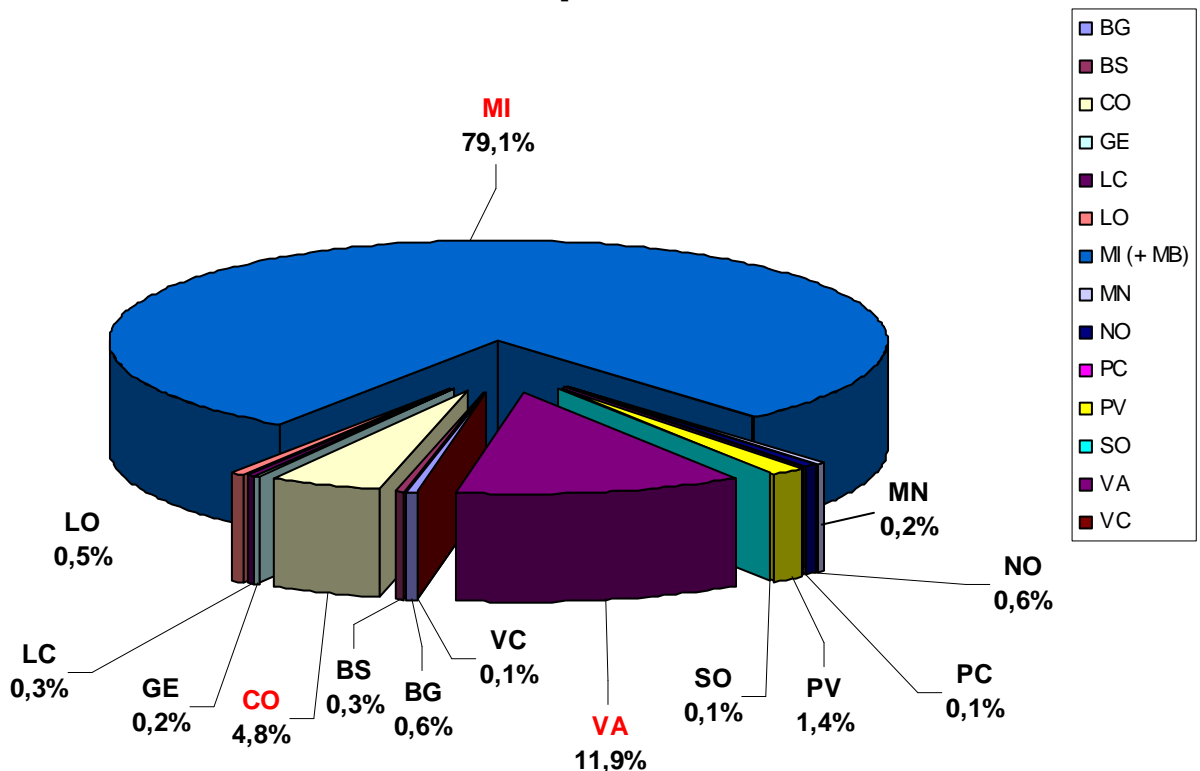

Consegnatari degli animali presso il C.R.A.S WWF di Vanzago

Consegnatari

Province di provenienza degli animali al C.R.A.S WWF di Vanzago nel 2009

Prov	Totale	%
BG	10	0,6
BS	5	0,3
CO	86	4,8
GE	4	0,2
LC	6	0,3
LO	9	0,5
MI (+ MB)*	1406	79,1
MN	3	0,2
NO	10	0,6
PC	1	0,1
PV	24	1,4
SO	1	0,1
VA	211	11,9
VC	1	0,1
Totale	1777	100

Sono evidenziate in **blu** con cui nel 2009 era in corso una convenzione:

MILANO:	1406 Animali	79,1%
COMO:	86 "	4,8%
VARESE:	211 "	11,9%

*La provincia di Monza-Brianza è attiva dal 2 luglio 2009

Province di provenienza