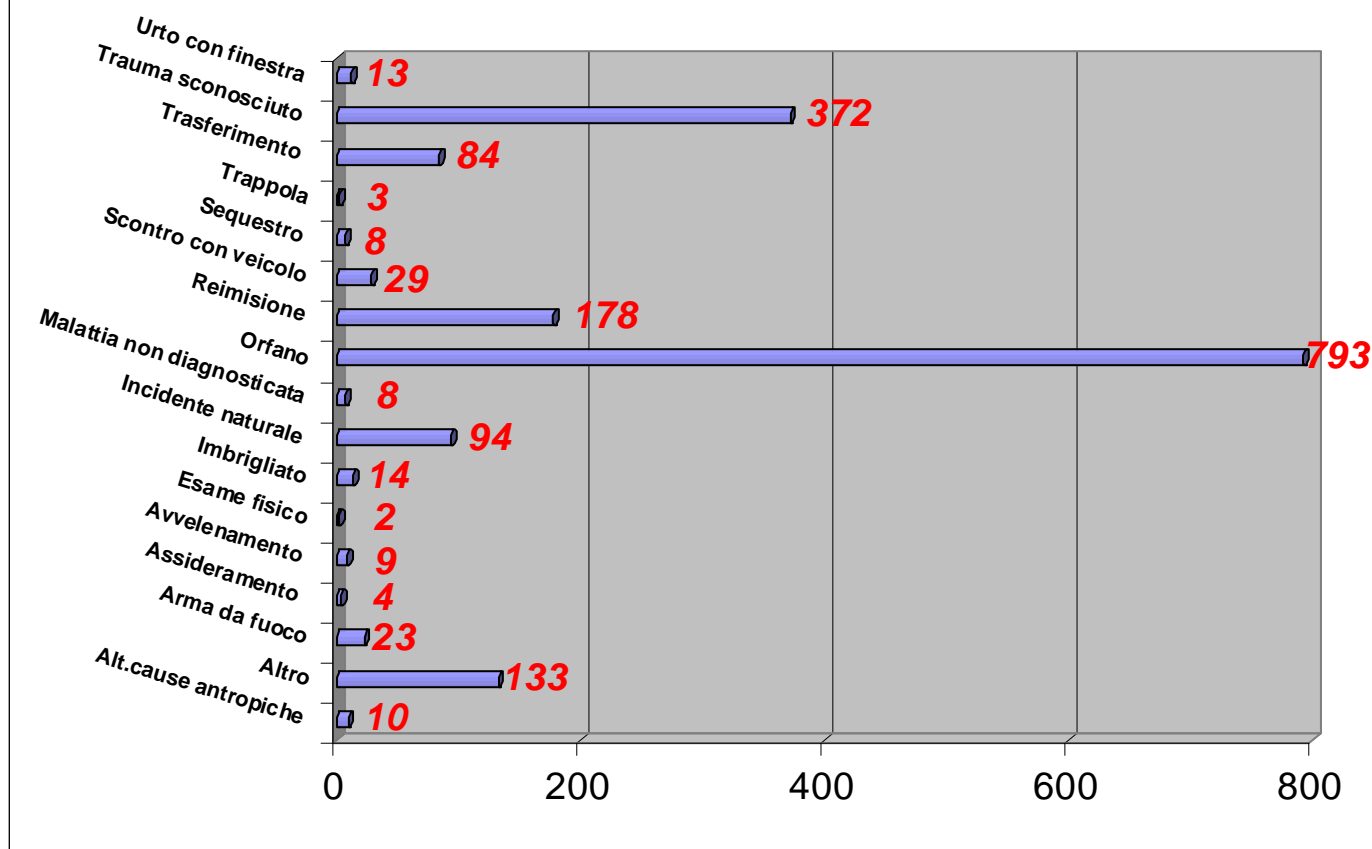

Sono evidenziate in **blu** con cui nel 2009 era in corso una convenzione:

MILANO:	1406 Animali	79,1%
COMO:	86 "	4,8%
VARESE:	211 "	11,9%

*La provincia di Monza-Brianza è attiva dal 2 luglio 2009

Province di provenienza

Cause di ricovero per gli animali consegnati al C.R.A.S WWF di Vanzago nel 2009

Motivi di ammissione 2009

Andamento delle consegne di animali presso il C.R.A.S WWF di Vanzago nel 2009 durante i 12 mesi dell'anno

Gli esiti possono essere ulteriormente raggruppati nelle tre macrocategorie:

RIABILITATI:	Rilascio, Autorilascio e Affido	925
DECEDUTI:	Morte, Morte 24h, Eutanasia e Eutanasia 24h	748
ANCORA DEGENTI		81
		tot:1754*