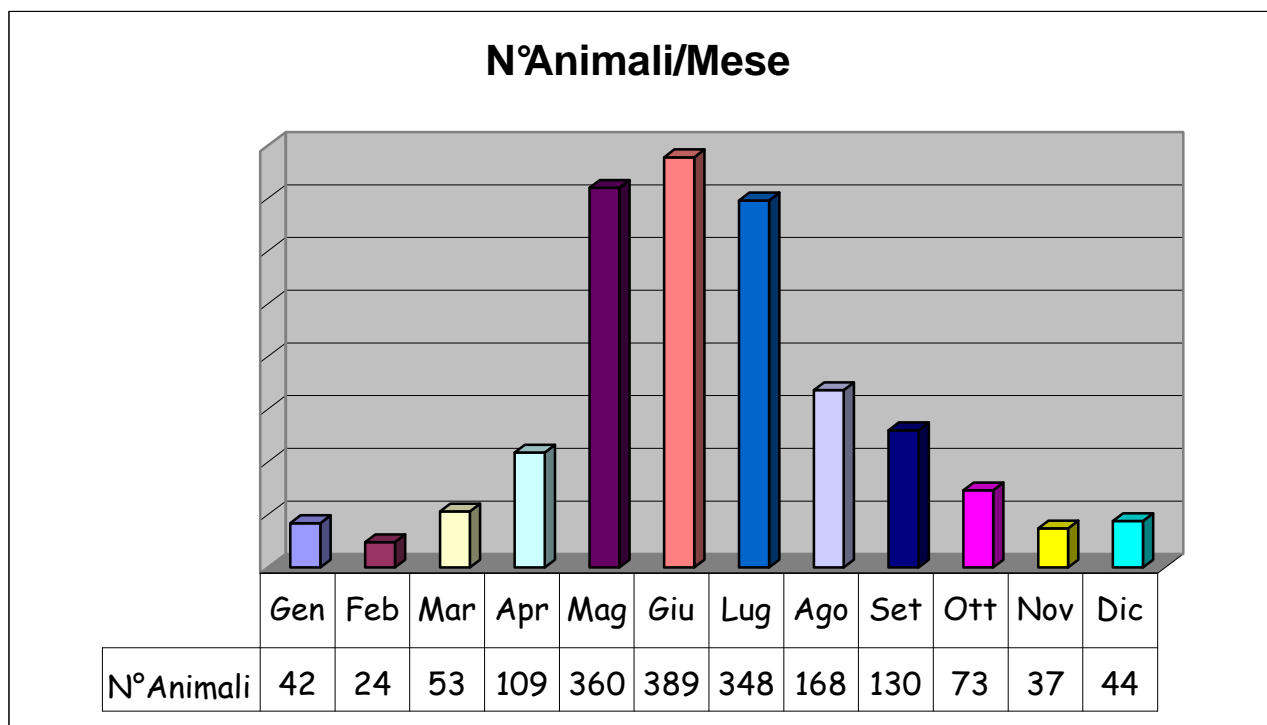

Consegnatari degli animali presso il C.R.A.S WWF di Vanzago

Consegnatari

Province di provenienza degli animali al C.R.A.S WWF di Vanzago nel 2009

Prov	Totale	%
BG	10	0,6
BS	5	0,3
CO	86	4,8
GE	4	0,2
LC	6	0,3
LO	9	0,5
MI (+ MB)*	1406	79,1
MN	3	0,2
NO	10	0,6
PC	1	0,1
PV	24	1,4
SO	1	0,1
VA	211	11,9
VC	1	0,1
Totale	1777	100

Sono evidenziate in **blu** con cui nel 2009 era in corso una convenzione:

MILANO:	1406 Animali	79,1%
COMO:	86 "	4,8%
VARESE:	211 "	11,9%

*La provincia di Monza-Brianza è attiva dal 2 luglio 2009

Province di provenienza

Cause di ricovero per gli animali consegnati al C.R.A.S WWF di Vanzago nel 2009

Motivi di ammissione 2009

Andamento delle consegne di animali presso il C.R.A.S WWF di Vanzago nel 2009 durante i 12 mesi dell'anno

Gli esiti possono essere ulteriormente raggruppati nelle tre macrocategorie:

RIABILITATI:	Rilascio, Autorilascio e Affido	925
DECEDUTI:	Morte, Morte 24h, Eutanasia e Eutanasia 24h	748
ANCORA DEGENTI		81
		tot:1754*